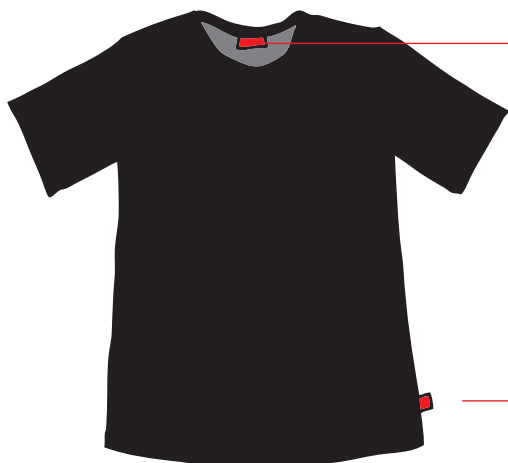

Technické info

Black Edition M

RESPIRO[®]
ADRENALIN & OUTDOOR WEAR

Produkt: **MONO**

Pohlaví: **MUŽ**

Nákres

zepředu

Tkaná etiketa

Tkaná etiketa

zezadu

Klasické rukávy

Velikostní tabulka (cm)

	M	L	XL	XXL
Šířka krku	17	18	18	19
Šířka ramene	14	15	16	18
Šířka hrudníku	48	52	53	58
Délka rukávu	18	19	21	22
Celková délka	69	72	73	75