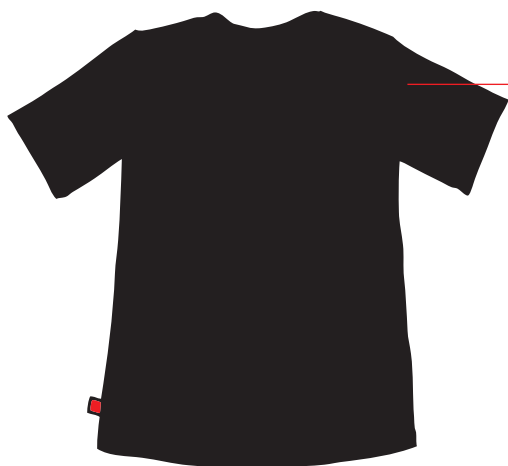

Technické info

Black Edition M

RESPIRO[®]
ADRENALIN & OUTDOOR WEAR

Produkt: **MONO**

Pohlaví: **MUŽ**

Nákres

zepředu

Tkaná etiketa

Tkaná etiketa

zezadu

Klasické rukávy

Velikostní tabulka (cm)

	M	L	XL	XXL
Šířka krku	17	18	18	19
Šířka ramene	14	15	16	18
Šířka hrudníku	48	52	53	58
Délka rukávu	18	19	21	22
Celková délka	69	72	73	75